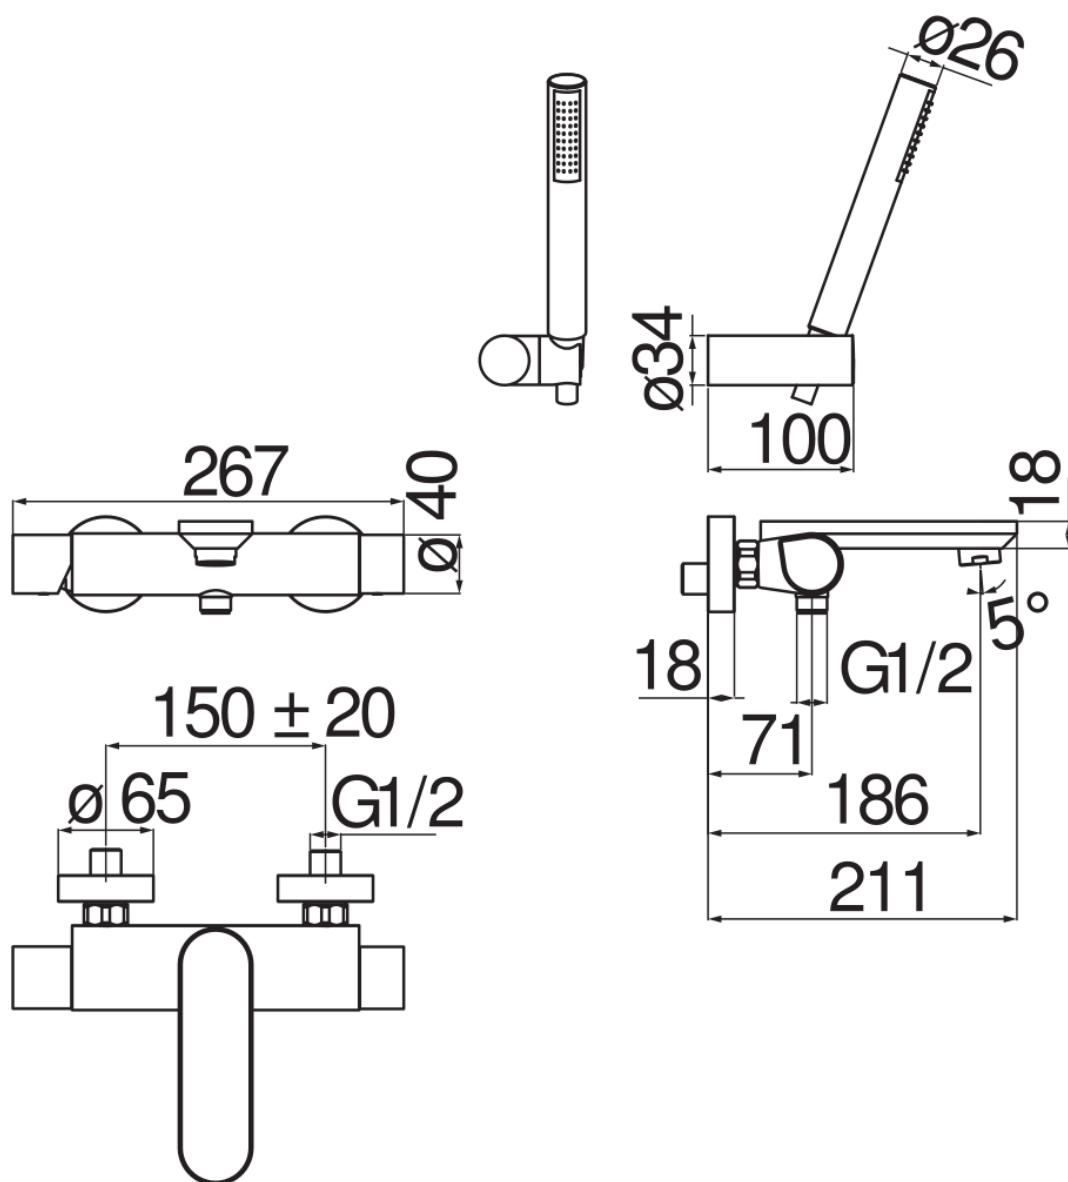

SPECIFICHE

Monocomando esterno con set doccia
Inox T.E.A.+
Aeratore anticalcare M 28 x 1
Supporto doccetta orientabile
Doccetta monogetto e flessibile 150 cm
Limitatore di portata con freno al 50%
Imballo: 37,1 x 23,7 x 11 cm / 0,009671 m³ / 3,773 kg

CERTIFICAZIONI

DIAGRAMMA DI PORTATA: ACQUA CALDA/FREDDA

DIAGRAMMA DI PORTATA: ACQUA MISCELATA